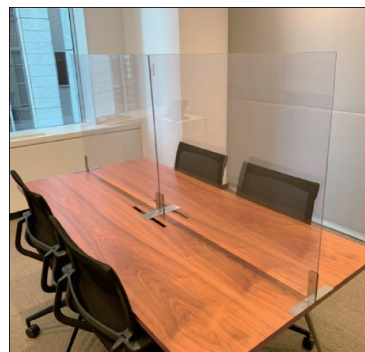

b サイド使用時

■ PW-107

ミーティングパーティション

- サイズ：W900×H700
- 仕様：透明アクリル

販売	¥22,000/台 (税抜 ¥20,000/台)
----	-----------------------------

※人件費、車両費は別途お見積り

会議やミーティングにおいて、机の上に
配置して用いる「簡易型・飛沫防止用スクリーン」

■ PW-108 a/b

料理卓フロントパーティション

- サイズ：Aタイプ W1800×D450×H1000 (下側開口高さH300)
Bタイプ W1200×D450×H900 (下側開口高さH200)
- 仕様：スチールフレーム焼付塗装・透明塩ビ

Aタイプ

販売	¥121,000/台 (税抜 ¥110,000/台)
----	-------------------------------

Bタイプ

販売	¥110,000/台 (税抜 ¥100,000/台)
----	-------------------------------