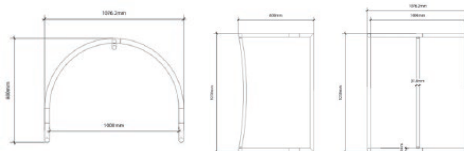

■ PW-102

ウイルスプロテクションウォール

●仕様：アルミフレーム+ファブリック

販売	¥55,000~/台 (税抜¥50,000~/台)
レンタル/1ヶ月	¥33,000/台 (税抜¥30,000~/台)
レンタル/1案件	¥8,800/台 (税抜¥8,000~/台)

※人件費、車両費は別途お見積り