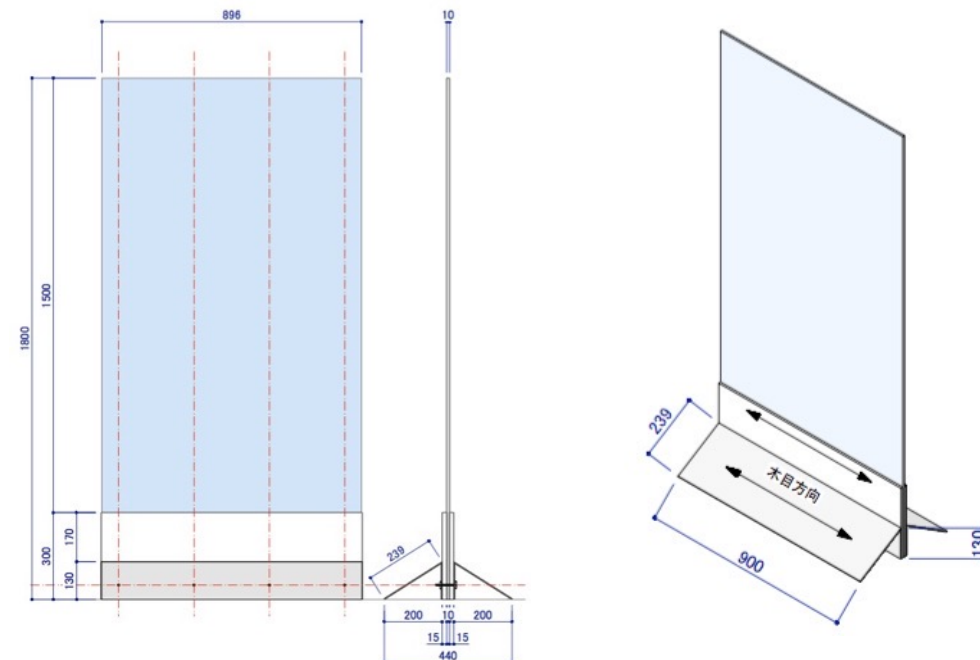

※人件費、車両費は別途お見積り

Aタイプ

Bタイプ

◆ Protection Wall for Event (Reception/Seminar/Meeting/Party)

■ PW-109

アクリルサイドパーティション

- サイズ：W900×H1800
- 仕様：アクリル・ベース自立式（キャスター付き）

販売	¥110,000/台 (税抜¥100,000/台)
レンタル/1案件	¥16,500/台 (税抜¥15,000/台)

※人件費、車両費は別途お見積り

出演者同士の間を仕切るアクリルのパーティションです。
キャスター付きなので、転換を容易に行うことが可能です。
※アクリルとベースは組み立て式です。

■ PW-110

アクリルサイドパーティション(ゲータベース)

- サイズ：W896×H1800
- 仕様：アクリル・ベース自立式（キャスターなし）

販売	¥82,500/台 (税抜¥75,000/台)
レンタル/1案件	¥16,500/台 (税抜¥15,000/台)

※人件費、車両費は別途お見積り

出演者同士の間を仕切るアクリルのパーティションです。
透明素材で、存在を感じさせることなくコミュニケーションが可能です。
※アクリルとベースは組み立て式です。
※キャスターは付いておりません。

■ PW-111

ビニールシートサイドパーティション

●サイズ：W600×H1800

●仕様：アルミフレーム+透明塩ビシート

販売	¥60,500/台 (税抜¥55,000/台)
レンタル/1案件	¥6,600/台 (税抜¥6,000/台)

※人件費、車両費は別途お見積り

●会議やミーティングにおいて、席と席の間を仕切るための「サイドパーティション」。
透明素材を用いることによって、コミュニケーションを遮断しません。

◆ Protection Wall for Office

■ PW-141

デスクパーティション

- サイズ：任意のサイズで製作
- 仕様：アルミフレーム+透過性ファブリック

販売	¥38,500/席 (税抜¥35,000/席)
レンタル/6ヶ月	¥33,000/席 (税抜¥30,000/席)
レンタル/1ヶ月	¥5,500/席 (税抜¥5,000/席)