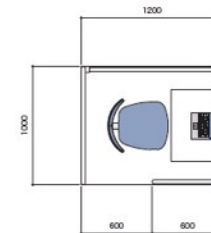

◆ Protection Wall for Office

■ PW-141

デスクパーティション

- ●サイズ：任意のサイズで製作
- ●仕様：アルミフレーム+透過性ファブリック

販売	¥38,500/席 (税抜¥35,000/席)
レンタル/6ヶ月	¥33,000/席 (税抜¥30,000/席)
レンタル/1ヶ月	¥5,500/席 (税抜¥5,000/席)

透過性のある素材でコミュニケーションを遮断しません。簡単に組立・分解ができます。ファブリックはクリーニングや取り替えが可能です。

■ PW-142

ホールディングパーティション (グラフィック入り)

- ●サイズ：W900×D450×H700
- ●仕様：アルミフレーム+ファブリック

販売	¥15,400/台 (税抜¥14,000/台)

簡単に組立・収納ができます。
約1.6kg、ノートPCとほぼ同じ重さの軽量設計です。
ファブリックはクリーニングや取り替えが可能です。

■ EW-1 N/W

ソーシャルディスタンスブース

- ●サイズ：1N W1000×D1200×H1500
- 1W W1200×D1500×H1500

販売(EW-1N)	¥274,120~/台 (税抜¥249,200~/台)
販売(EW-1W)	¥290,114~/台 (税抜¥263,740~/台)
レンタル/1ヶ月	¥27,500/月 ※1N/1W共通 (税抜¥25,000/台)

■ EW-1N

■ EW-1W

<オプション>

- ・LEDテープライト(幅1000/前方パネル1面のみ)
- ・オリジナル印刷の場合、1面につき¥22,000(データ支給)
  ※デザイン制作の場合は別費用になります。

自宅でのリモート業務/オフィスでの独立した環境構築として様々な利用シーンに適応可能です。シンプルデザインで軽量なため簡単に設置・移動が可能です。