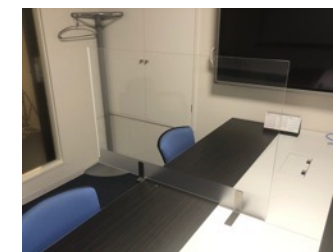

◆ Protection Wall for Event (Reception/Seminar/Meeting/Party)

■ PW-105 a/b

受付パーティション

- ●サイズ：aタイプ W1780×H1026
  bタイプ W890×H1026
- ●仕様：アルミフレーム+透明塩ビ

受付などの「対面エリア」に設置。
透明素材を利用し、コミュニケーションを
遮断しない仕様です。

aタイプ (W1780)

販売	¥49,500/台 (税抜 ¥45,000/台)
レンタル/1案件	¥8,800/台 (税抜 ¥8,000/台)

販売	¥38,500/台 (税抜 ¥35,000/台)
レンタル/1案件	¥6,600/台 (税抜 ¥6,000/台)

※人件費、車両費は別途お見積り

■ PW-106 a/b

ミーティングパーティション

- ●サイズ：W900×H600
- ●仕様：透明アクリル+フォグガラスシート

販売/正面用	¥19,800/台 (税抜 ¥18,000/台)
販売/サイド用	¥23,100/台 (税抜 ¥21,000/台)
レンタル/1案件	¥4,400/台 (税抜 ¥4,000/台)

※人件費、車両費は別途お見積り

会議やミーティングにおいて、机の上に
配置して用いる「簡易型・飛沫防止用スクリーン」
サイド使用時はクランプ脚でテーブルに固定します。
(※テーブル厚6mm~38mmまで対応)

b サイド使用時

■ PW-107

ミーティングパーティション

- ●サイズ：W900×H700
- ●仕様：透明アクリル

販売	¥22,000/台 (税抜 ¥20,000/台)

※人件費、車両費は別途お見積り

会議やミーティングにおいて、机の上に
配置して用いる「簡易型・飛沫防止用スクリーン」

■ PW-108 a/b

料理卓フロントパーティション

- ●サイズ：Aタイプ W1800×D450×H1000 (下側開口高さH300)
  Bタイプ W1200×D450×H900 (下側開口高さH200)
- ●仕様：スチールフレーム焼付塗装・透明塩ビ

Aタイプ

販売	¥121,000/台 (税抜 ¥110,000/台)

Bタイプ

販売	¥110,000/台 (税抜 ¥100,000/台)

※人件費、車両費は別途お見積り