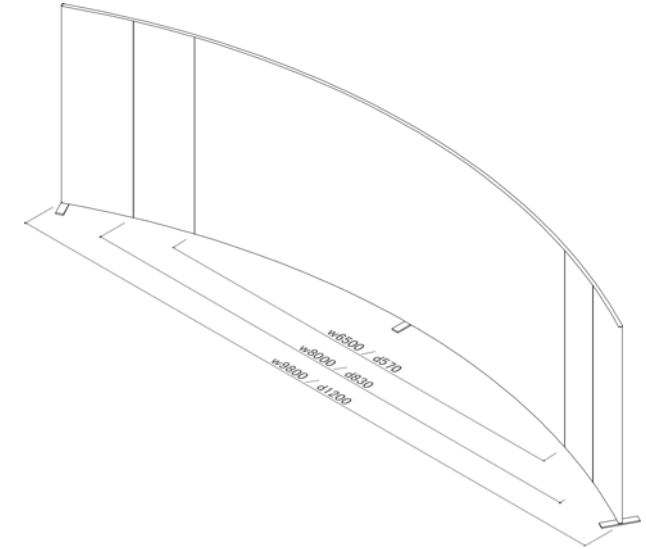

Online Event

グリーンバックパネル for オンライン

オンライン配信を行う際に、3D画像や動画を背景に合成して収録(クロマキー合成収録)を行うためのグリーンバックパネル。効率的な組み立て・設置が可能です。

ご用意しているサイズは3種類。
W9800×H3000、W8000×H3000、W6500×H3000。
背景として十分な高さ(H=3000mm)のパネルです。

■ GB-101(W9800type)