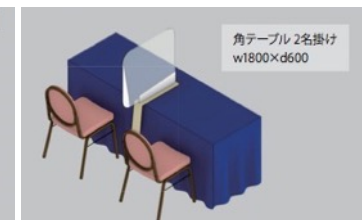

■ PW-103

サイドパーティション

●サイズ：W650×H600

●仕様：スチールベース+アクリル+ランナー

販売	¥22,000/台 (税抜¥20,000/台)
レンタル/1案件	¥4,400/台 (税抜¥4,000/台)

※人件費、車両費は別途お見積り

パーティーの円卓や
セミナーテーブルの
サイド用飛沫防止として
用いる高品位な飛沫防止用
パーティション。
(※テーブル厚10mm~35mmまで対応)