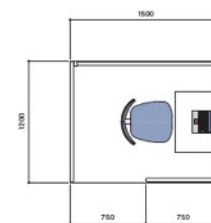

■ EW-1W

<オプション>

- ・LEDテープライト(幅1000/前方パネル1面のみ)
- ・オリジナル印刷の場合、1面につき¥22,000(データ支給)
  ※デザイン制作の場合は別費用になります。

自宅でのリモート業務/オフィスでの独立した環境構築として様々な利用シーンに適応可能です。シンプルデザインで軽量なため簡単に設置・移動が可能です。