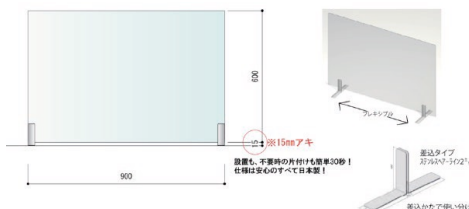

販売/正面用	¥19,800/台 (税抜 ¥18,000/台)
販売/サイド用	¥23,100/台 (税抜 ¥21,000/台)
レンタル/1案件	¥4,400/台 (税抜 ¥4,000/台)

※人件費、車両費は別途お見積り

会議やミーティングにおいて、机の上に
配置して用いる「簡易型・飛沫防止用スクリーン」
サイド使用時はクランプ脚でテーブルに固定します。
(※テーブル厚6mm~38mmまで対応)

a 正面使用時

b サイド使用時

■ PW-107

ミーティングパーティション

- サイズ：W900×H700
- 仕様：透明アクリル

販売	¥22,000/台 (税抜 ¥20,000/台)
----	-----------------------------

※人件費、車両費は別途お見積り

会議やミーティングにおいて、机の上に
配置して用いる「簡易型・飛沫防止用スクリーン」

■ PW-108 a/b

料理卓フロントパーティション

- サイズ：Aタイプ W1800×D450×H1000 (下側開口高さH300)
Bタイプ W1200×D450×H900 (下側開口高さH200)
- 仕様：スチールフレーム焼付塗装・透明塩ビ

Aタイプ

販売	¥121,000/台 (税抜 ¥110,000/台)
----	-------------------------------

Bタイプ

販売	¥110,000/台 (税抜 ¥100,000/台)
----	-------------------------------