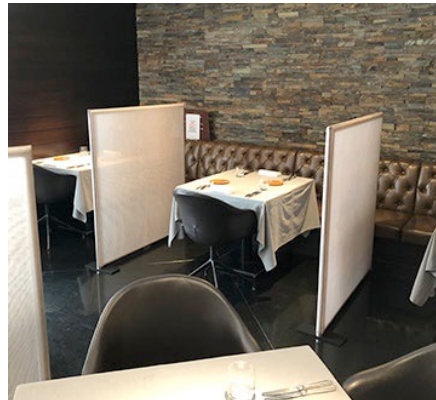

◆ Protection Wall for Cafeteria

■ PW-161

フラットパーティション

- サイズ：W1200×H1400
- 仕様：アルミフレーム+ファブリック

販売	¥74,800/台 (税抜¥68,000/台)
レンタル/6ヶ月	¥52,800/台 (税抜¥48,000/台)

座席同士を区切るパーティション。
内装に合わせた質感でファブリックの選択が可能です。

設置場所に合わせて様々なグラフィックの印刷が可能です。