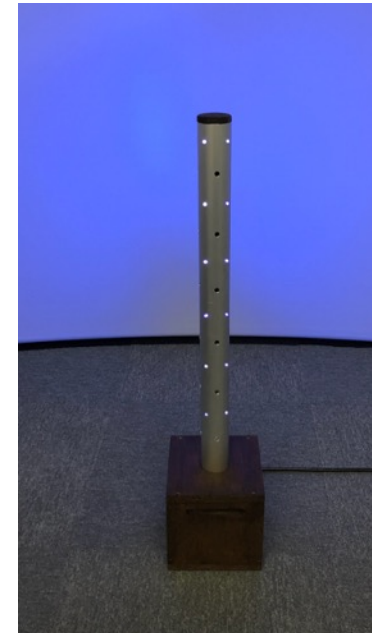

※ デザインやサイズは変更になる可能性があります。
※ 電源の供給は、一般の家庭用コンセントから可能です。

■ PUV-101

ポール(アルミパイプ)内蔵タイプ

●サイズ：H=800

レンタル (1~3日間)	¥8,800/台 (税抜¥8,000/台)
レンタル (4~7日間)	¥11,000/台 (税抜¥10,000/台)

※人件費、車両費は別途お見積り

木目

安心空間を創出する光触媒ユニットとUVA-LEDランプ
内蔵のアイテム。
光触媒と紫外線の相乗効果で「安心安全な空間」を
創出します。