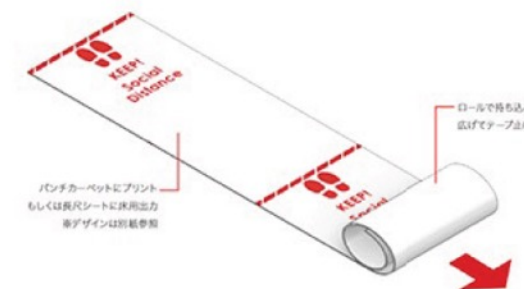

■ SD-102

ソーシャルディスタンスマット (クッションフロア)

●サイズ：W600 ※最大長さ5m

販 売	¥13,200/m (税抜¥12,000/m)
-----	----------------------------

※人件費、車両費は別途お見積り

各種の接客カウンター、店舗のレジ、チケット販売など、順番待ちにあたって、「行列が発生するエリア」に設置。適切な距離で、わかりやすいグラフィックを印刷済み。ロールを敷くのみで施工完了。

※色は下記3色よりお選びください。

①白：0

②グレー：K15

③ベージュ：
C20/M25/Y50/K0

【デザイン A / W600xL7500】

【デザイン B / W600xL9000】

【デザイン C / W600xL10,000】

■ SD-103