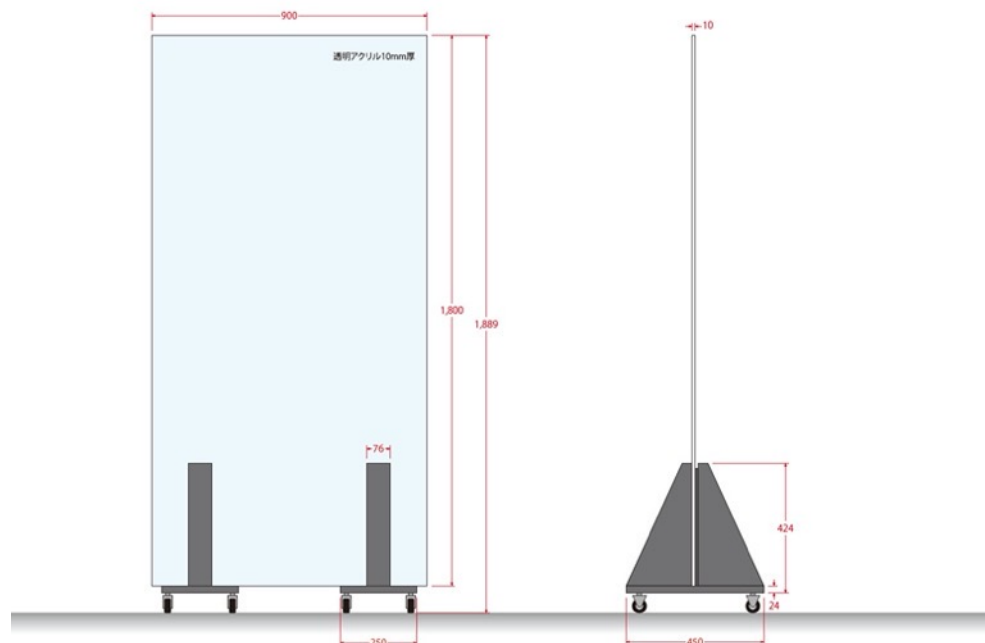

料理卓フロントパーティション

- サイズ：Aタイプ W1800×D450×H1000 (下側開口高さH300)
Bタイプ W1200×D450×H900 (下側開口高さH200)
- 仕様：スチールフレーム焼付塗装・透明塩ビ

Aタイプ

販売	¥121,000/台 (税抜 ¥110,000/台)
----	-------------------------------

Bタイプ

販売	¥110,000/台 (税抜 ¥100,000/台)
----	-------------------------------

※人件費、車両費は別途お見積り

Aタイプ

Bタイプ

◆ Protection Wall for Event (Reception/Seminar/Meeting/Party)

■ PW-109

アクリルサイドパーティション

- サイズ：W900×H1800
- 仕様：アクリル・ベース自立式（キャスター付き）

販売	¥110,000/台 (税抜¥100,000/台)
レンタル/1案件	¥16,500/台 (税抜¥15,000/台)

※人件費、車両費は別途お見積り

出演者同士の間を仕切るアクリルのパーティションです。
キャスター付きなので、転換を容易に行うことが可能です。
※アクリルとベースは組み立て式です。

■ PW-110

アクリルサイドパーティション(ゲータベース)

- サイズ：W896×H1800
- 仕様：アクリル・ベース自立式（キャスターなし）

販売	¥82,500/台 (税抜¥75,000/台)
レンタル/1案件	¥16,500/台 (税抜¥15,000/台)