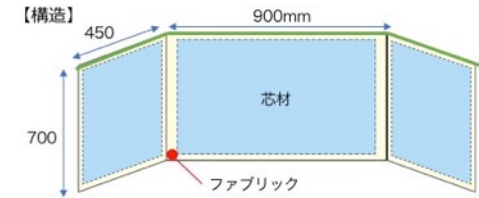

◆ Protection Wall for Office

■ PW-141

デスクパーティション

- ●サイズ：任意のサイズで製作
- ●仕様：アルミフレーム+透過性ファブリック

販売	¥38,500/席 (税抜¥35,000/席)
レンタル/6ヶ月	¥33,000/席 (税抜¥30,000/席)
レンタル/1ヶ月	¥5,500/席 (税抜¥5,000/席)

透過性のある素材でコミュニケーションを遮断しません。簡単に組立・分解ができます。ファブリックはクリーニングや取り替えが可能です。

■ PW-142

ホールディングパーティション (グラフィック入り)

- ●サイズ：W900×D450×H700
- ●仕様：アルミフレーム+ファブリック

販売	¥15,400/台 (税抜¥14,000/台)

簡単に組立・収納ができます。
約1.6kg、ノートPCとほぼ同じ重さの軽量設計です。
ファブリックはクリーニングや取り替えが可能です。

■ EW-1 N/W

ソーシャルディスタンスブース

- ●サイズ：1N W1000×D1200×H1500
- 1W W1200×D1500×H1500

販売(EW-1N)	¥274,120~/台 (税抜¥249,200~/台)
販売(EW-1W)	¥290,114~/台 (税抜¥263,740~/台)
レンタル/1ヶ月	¥27,500/月 ※1N/1W共通 (税抜¥25,000/台)

■ EW-1N

■ EW-1W

<オプション>

- ・LEDテープライト(幅1000/前方パネル1面のみ)
- ・オリジナル印刷の場合、1面につき¥22,000(データ支給)
  ※デザイン制作の場合は別費用になります。

自宅でのリモート業務/オフィスでの独立した環境構築として様々な利用シーンに適応可能です。シンプルデザインで軽量なため簡単に設置・移動が可能です。