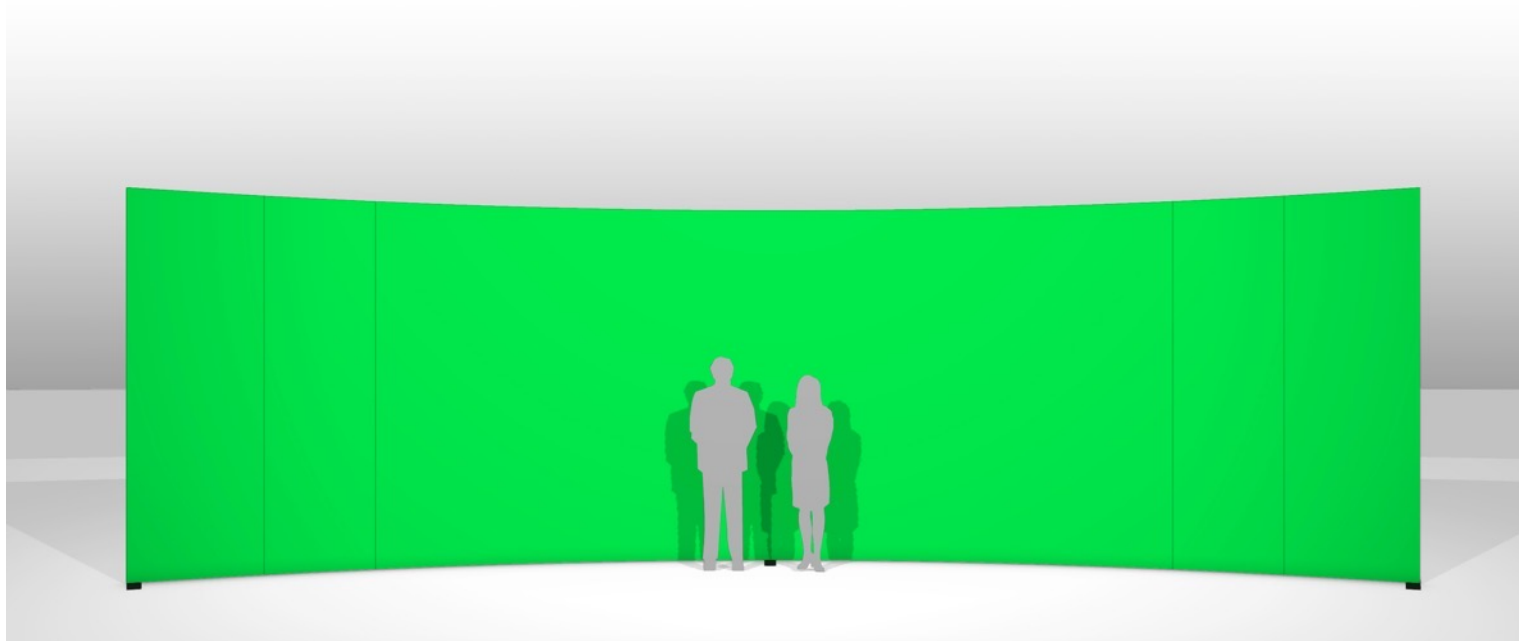

Online Event

グリーンバックパネル for オンライン

オンライン配信を行う際に、3D画像や動画を背景に合成して収録(クロマキー合成収録)を行うためのグリーンバックパネル。効率的な組み立て・設置が可能です。

ご用意しているサイズは3種類。
W9800×H3000、W8000×H3000、W6500×H3000。
背景として十分な高さ(H=3000mm)のパネルです。

■ GB-101(W9800type)